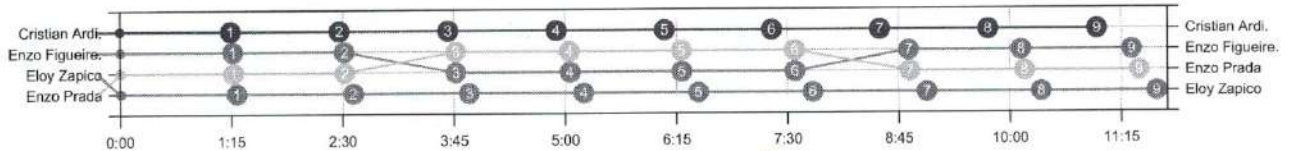

[Signature]
CD-9-AS

[Signature]
CD-240-AS

[Signature]
Cb-0099-AR